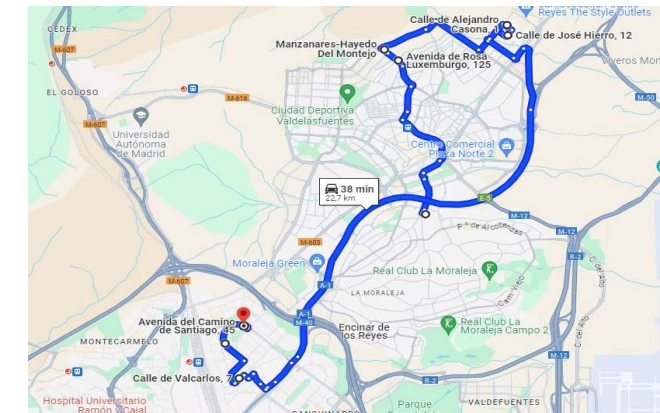

RUTA 9 ALLER / IDA	AV. DEL CAMINO DE SANTIAGO/FRENTE METRO LAS TABLAS	7:45
	JOSE HIERRO, 15/ROSA CHACEL (SS REYES)	7:55
	BLVR. MANZANARES (PARADA BUS) (SS REYES)	8:02
	AV. DE ROSA LUXEMBURGO/AV. DE CASTILLA - LA MANCHA (SS REYES)	8:05
	AV. DE RAFAEL NADAL,19	8:17
	COLEGIO BRAINS MORALEJA	8:30
	Brains La Moraleja > Lanzadera LF Saint Exupéry	8:45 > 8:50
RUTA 9 RETOUR / VUELTA	Lanzadera LF Saint Exupéry > Brains La Moraleja	16:20 >16:25
	COLEGIO BRAINS MORALEJA	16:45
	Av.Vega-Anabel Segura (EMT)	16:50
	AV. DE RAFAEL NADAL,19	16:55
	AV. DE ROSA LUXEMBURGO/AV. DE CASTILLA - LA MANCHA (SS REYES)	17:04
	BLVR. MANZANARES / AV. HAYEDO DE MONTEJO (PARADA BUS)	17:05
	JOSE HIERRO/ROSA CHACEL (SS REYES)	17:10
	C. DE ALEJANDRO CASONA 2 (SANSE)	17:12
	CALLE DE VALCARLOS ESQUINA CALLE CIRAUQUI	17:35
	CAMINO DE SANTIAGO CON PALAS DEL REY	17:40