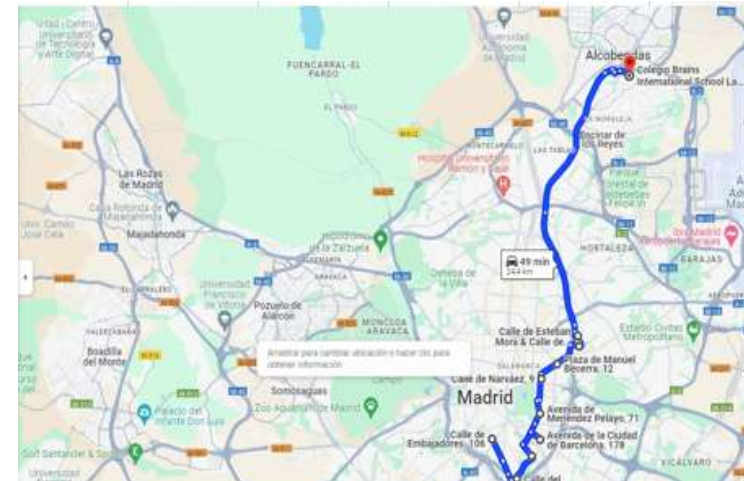

RUTA 3 ALLER / IDA	EMBAJADORES 106	7:15
	EMBAJADORES 128	7:18
	C/PUERTO DE BEJAR	7:25
	MENDEZ ALVARO	7:28
	AVENIDA CIUDAD DE BARCELONA/JUAN URBIETA	7:38
	AV. CIUDAD DE BARCELONA -(HOGAR JUBILADO)	7:38
	NARVAEZ/JORGE JUAN	7:54
	ALCALA/LOMBIA	7:56
	PLAZA MANUEL BECERRA	7:58
	C. DE SALVADOR DE MADARIAGA/AV. DE BADAJOZ	8:05
	COLEGIO BRAINS MORALEJA	8:18
	Lanzadera Brains La Moraleja > LF Saint Exupéry	8:45 > 8:50
RUTA 3 RETOUR / VUELTA	Lanzadera LF Saint Exupéry > Brains La Moraleja	16:20 >16:25
	COLEGIO BRAINS MORALEJA	16:45
	C. DE SALVADOR DE MADARIAGA/AV. DE BADAJOZ	16:58
	ALCALA ANTES DE MANUEL BECERRA	17:07
	ALCALA/LOMBIA	17:08
	NARVAEZ/JORGE JUAN	17:10
	DR. ESQUERDO/SAINZ DE BARANDA	17:13
	AV. CIUDAD DE BARCELONA -(HOGAR JUBILADO)	17:27
	AVENIDA CIUDAD DE BARCELONA/JUAN URBIETA	17:32
	C/PUERTO DE BEJAR	17:39
	EMBAJADORES 107	17:42
	EMBAJADORES 83	17:44