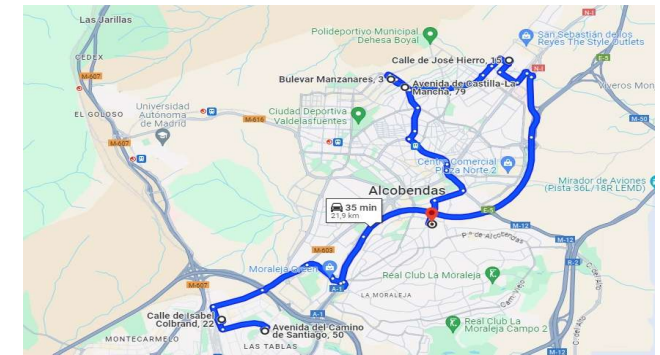

RUTA 9 ALLER / IDA	AV. DEL CAMINO DE SANTIAGO/FRENTE METRO LAS TABLAS	7:45
	JOSE HIERRO, 15/ROSA CHACEL (SS REYES)	7:55
	BLVR. MANZANARES (PARADA BUS) (SS REYES)	8:02
	AV. DE ROSA LUXEMBURGO/AV. DE CASTILLA - LA MANCHA (SS REYES)	8:05
	AV. DE RAFAEL NADAL,19	8:17
	COLEGIO BRAINS MORALEJA	8:30
	Brains La Moraleja > Lanzadera LF Saint Exupéry	8:45 > 8:50
RUTA 9 RETOUR / VUELTA	Lanzadera LF Saint Exupéry > Brains La Moraleja	16:20 >16:25
	COLEGIO BRAINS MORALEJA	16:45
	Av.Vega-Anabel Segura (EMT)	16:50
	AV. DE RAFAEL NADAL,19	16:55
	AV. DE ROSA LUXEMBURGO/AV. DE CASTILLA - LA MANCHA (SS REYES)	17:04
	BLVR. MANZANARES / AV. HAYEDO DE MONTEJO (PARADA BUS)	17:05
	JOSE HIERRO/ROSA CHACEL (SS REYES)	17:10
	C. DE ALEJANDRO CASONA 2 (SANSE)	17:12
	CALLE DE VALCARLOS ESQUINA CALLE CIRAUQUI	17:35
	CAMINO DE SANTIAGO CON PALAS DEL REY	17:40