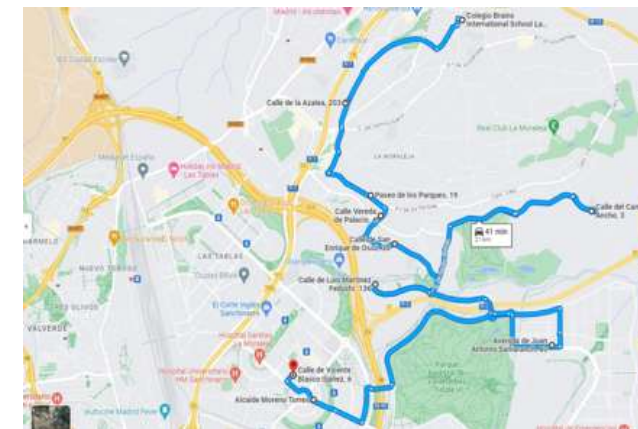

RUTA 8 ALLER / IDA	C/VICENTE BLASCO IBAÑEZ 6	7:30
	FRANCISCO PI Y MARGALL/PRINCESA EBOLI	7:32
	JUAN ANTONIO SAMARANCH/JOSEFINA DE ALDECOA	7:43
	LUIS MARTINEZ FEDUCHI 136	7:53
	GLORIETA C. DEL CAMINO ANCHO	8:03
	C/ DE LA HUERTA/ENRIQUE LAFUENTE FERRARI	8:10
	VEREDA PALACIO 15	8:12
	PASEO DE LOS PARQUES 19	8:14
	PASEO DE LOS PARQUES 6	8:16
	GTA. AZALEA/JAZMÍN	8:25
	COLEGIO BRAINS MORALEJA	8:27
	Lanzadera Brains La Moraleja > LF Saint Exupéry	8:45 > 8:50
RUTA 8 RETOUR / VUELTA	Lanzadera LF Saint Exupéry > Brains La Moraleja	16:20 > 16:25
	COLEGIO BRAINS MORALEJA	16:45
	CALLE DE LA AZALEA/JAZMIN	16:50
	AZALEA 203	16:58
	PASEO DE LOS PARQUES 6	17:00
	PASEO DE LOS PARQUES 19	17:02
	C/ DE LA HUERTA/ENRIQUE LAFUENTE FERRARI	17:05
	LUIS MARTINEZ FEDUCHI 136	17:10
	GLORIETA C. DEL CAMINO ANCHO	17:16
	JUAN ANTONIO SAMARANCH/JOSE A. CORRALES	17:27
	PRINCESA DE EBOLI/ALCALDE CONDE MAYALDE (PARADA BUS)	17:35
	C/VICENTE BLASCO IBAÑEZ 6	17:38