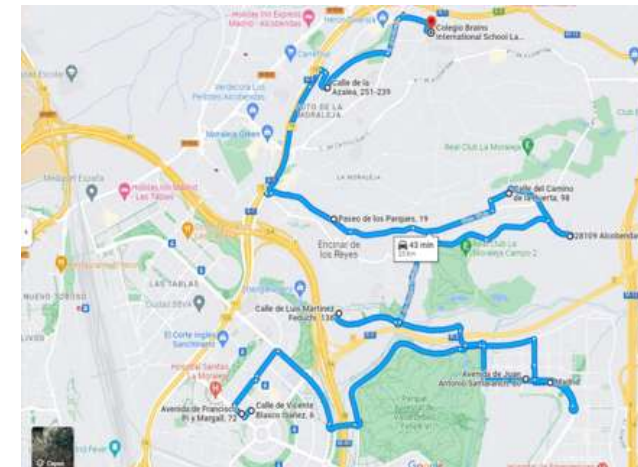

RUTA 8 ALLER / IDA	C/VICENTE BLASCO IBAÑEZ 6	7:30
	FRANCISCO PI Y MARGALL/PRINCESA EBOLI	7:32
	JUAN ANTONIO SAMARANCH/JOSEFINA DE ALDECOA	7:43
	LUIS MARTINEZ FEDUCHI 136	7:53
	GLORIETA C. DEL CAMINO ANCHO	8:03
	C/ DE LA HUERTA/ENRIQUE LAFUENTE FERRARI	8:10
	VEREDA PALACIO 15	8:12
	PASEO DE LOS PARQUES 19	8:14
	PASEO DE LOS PARQUES 6	8:16
	GTA. AZALEA/JAZMÍN	8:25
	COLEGIO BRAINS MORALEJA	8:27
	Lanzadera Brains La Moraleja > LF Saint Exupéry	8:45 > 8:50
RUTA 8 RETOUR / VUELTA	Lanzadera LF Saint Exupéry > Brains La Moraleja	16:20 > 16:25
	COLEGIO BRAINS MORALEJA	16:45
	CALLE DE LA AZALEA/JAZMIN	16:50
	AZALEA 203	16:58
	PASEO DE LOS PARQUES 6	17:00
	PASEO DE LOS PARQUES 19	17:02
	C/ DE LA HUERTA/ENRIQUE LAFUENTE FERRARI	17:05
	LUIS MARTINEZ FEDUCHI 136	17:10
	GLORIETA C. DEL CAMINO ANCHO	17:16
	JUAN ANTONIO SAMARANCH/JOSE A. CORRALES	17:27
	PRINCESA DE EBOLI/ALCALDE CONDE MAYALDE (PARADA BUS)	17:35
	C/VICENTE BLASCO IBAÑEZ 6	17:38