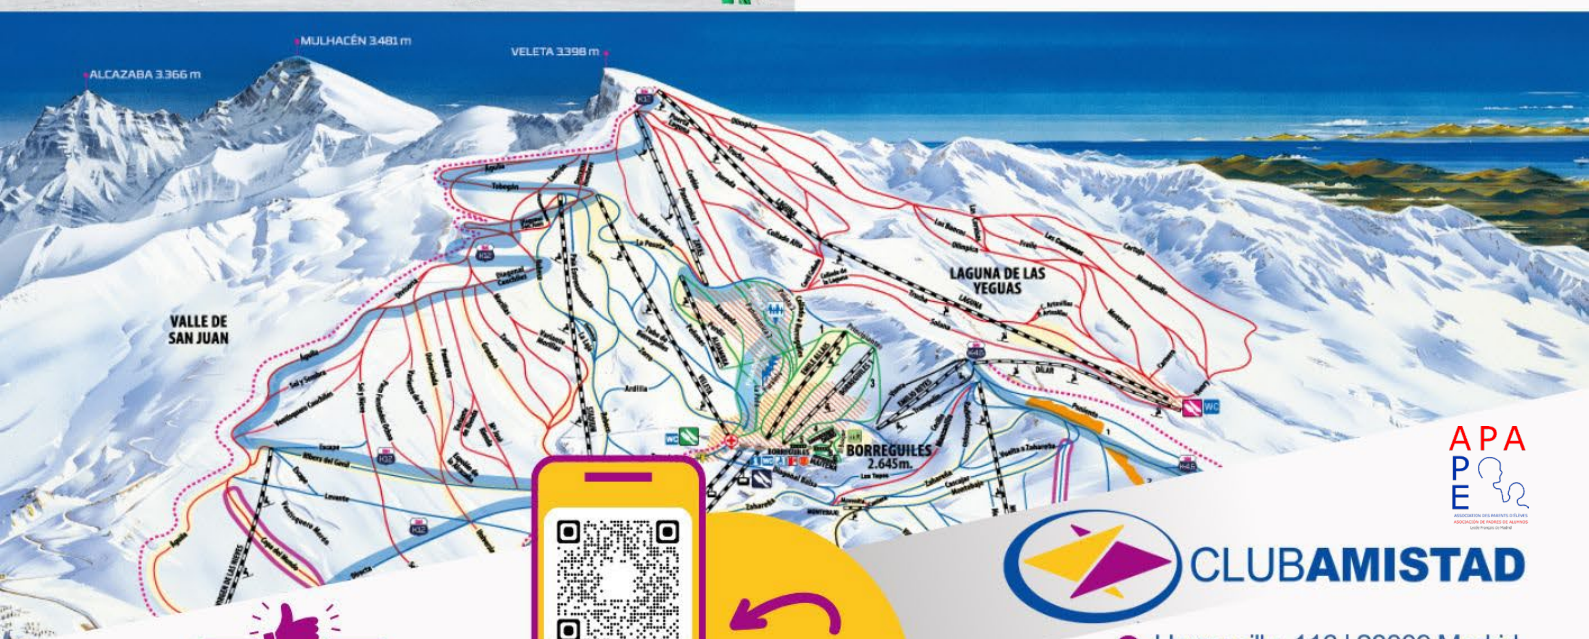

CLUBAMISTAD

Hermosilla, 116 | 28009 Madrid
914 020 331
clubamistad.com
informacion@clubamistad.com

Follow us @clubamistad

RESERVA
AQUÍ

SCAN
ME!