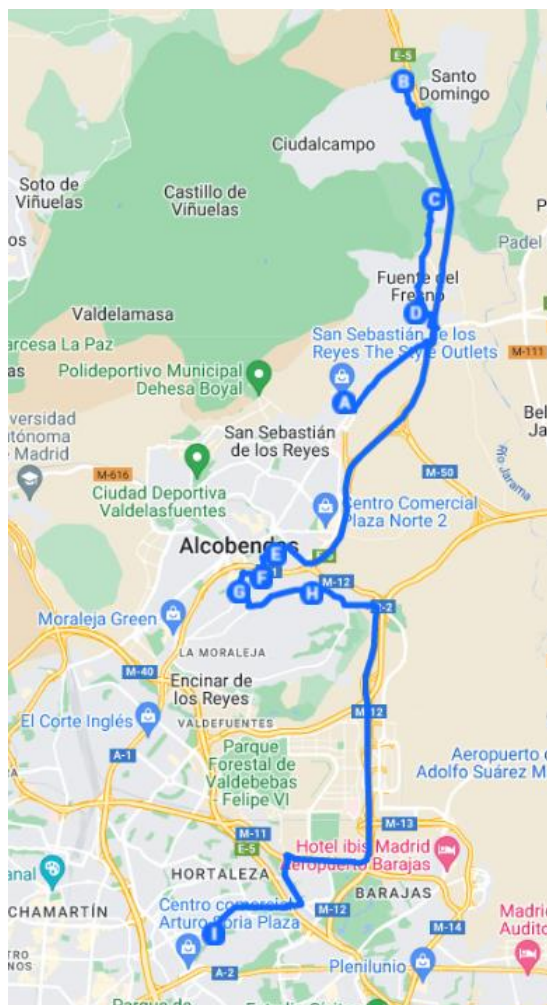

RUTA 2 SAN SEBASTIAN DE LOS REYES > LFM

Monitor.a : **Emi Calles Aguado** +34 650 437 001

Lista de las paradas

- 7:20 SALVADOR DE MADARIGA S/N (DECATHLON S.S.REYES)
- 7:28 GREDOS,1 URB. CIUDAD GOLF (CONTROL)
- 7:30 CALLE GUADARRAMA, 10 - URB. CIUDALCAMPO
- 7:35 AVDA. FEDERICO CHUECA, 5 (URB.CLUB DE CAMPO)
- 7:42 SANCHO ROSAS/FUENTE TERCIA (URB FUENTE FRESNO)
- 7:55 AV.DE LA VEGA, 8 (PARADA BUS)
- 7:57 AVDA.BRUSESLAS / SALVIA ****LANZADERA SAINT EX**
- 8:01 BEGONIA / AZALEA (PARADA BUS)
- 8:02 Pº.ALCOBENDAS FRENTE QUEJIDO
- 8:40 PLAZA DEL LICEO,1 (LICEO FRANCES)

Haga click en el mapa para verlo online.

[Unirse al tchat de geolocalización de la ruta](#) (sólo los administradores publican)

Rutas relacionadas

- 16:20 SALIDA LFM RUTA 41
- 17:20 SALIDA LFM RUTA G

TOUTES LES INFOS FR [ICI](#) – TODAS LAS INFORMACIONES ES [AQUÍ](#)